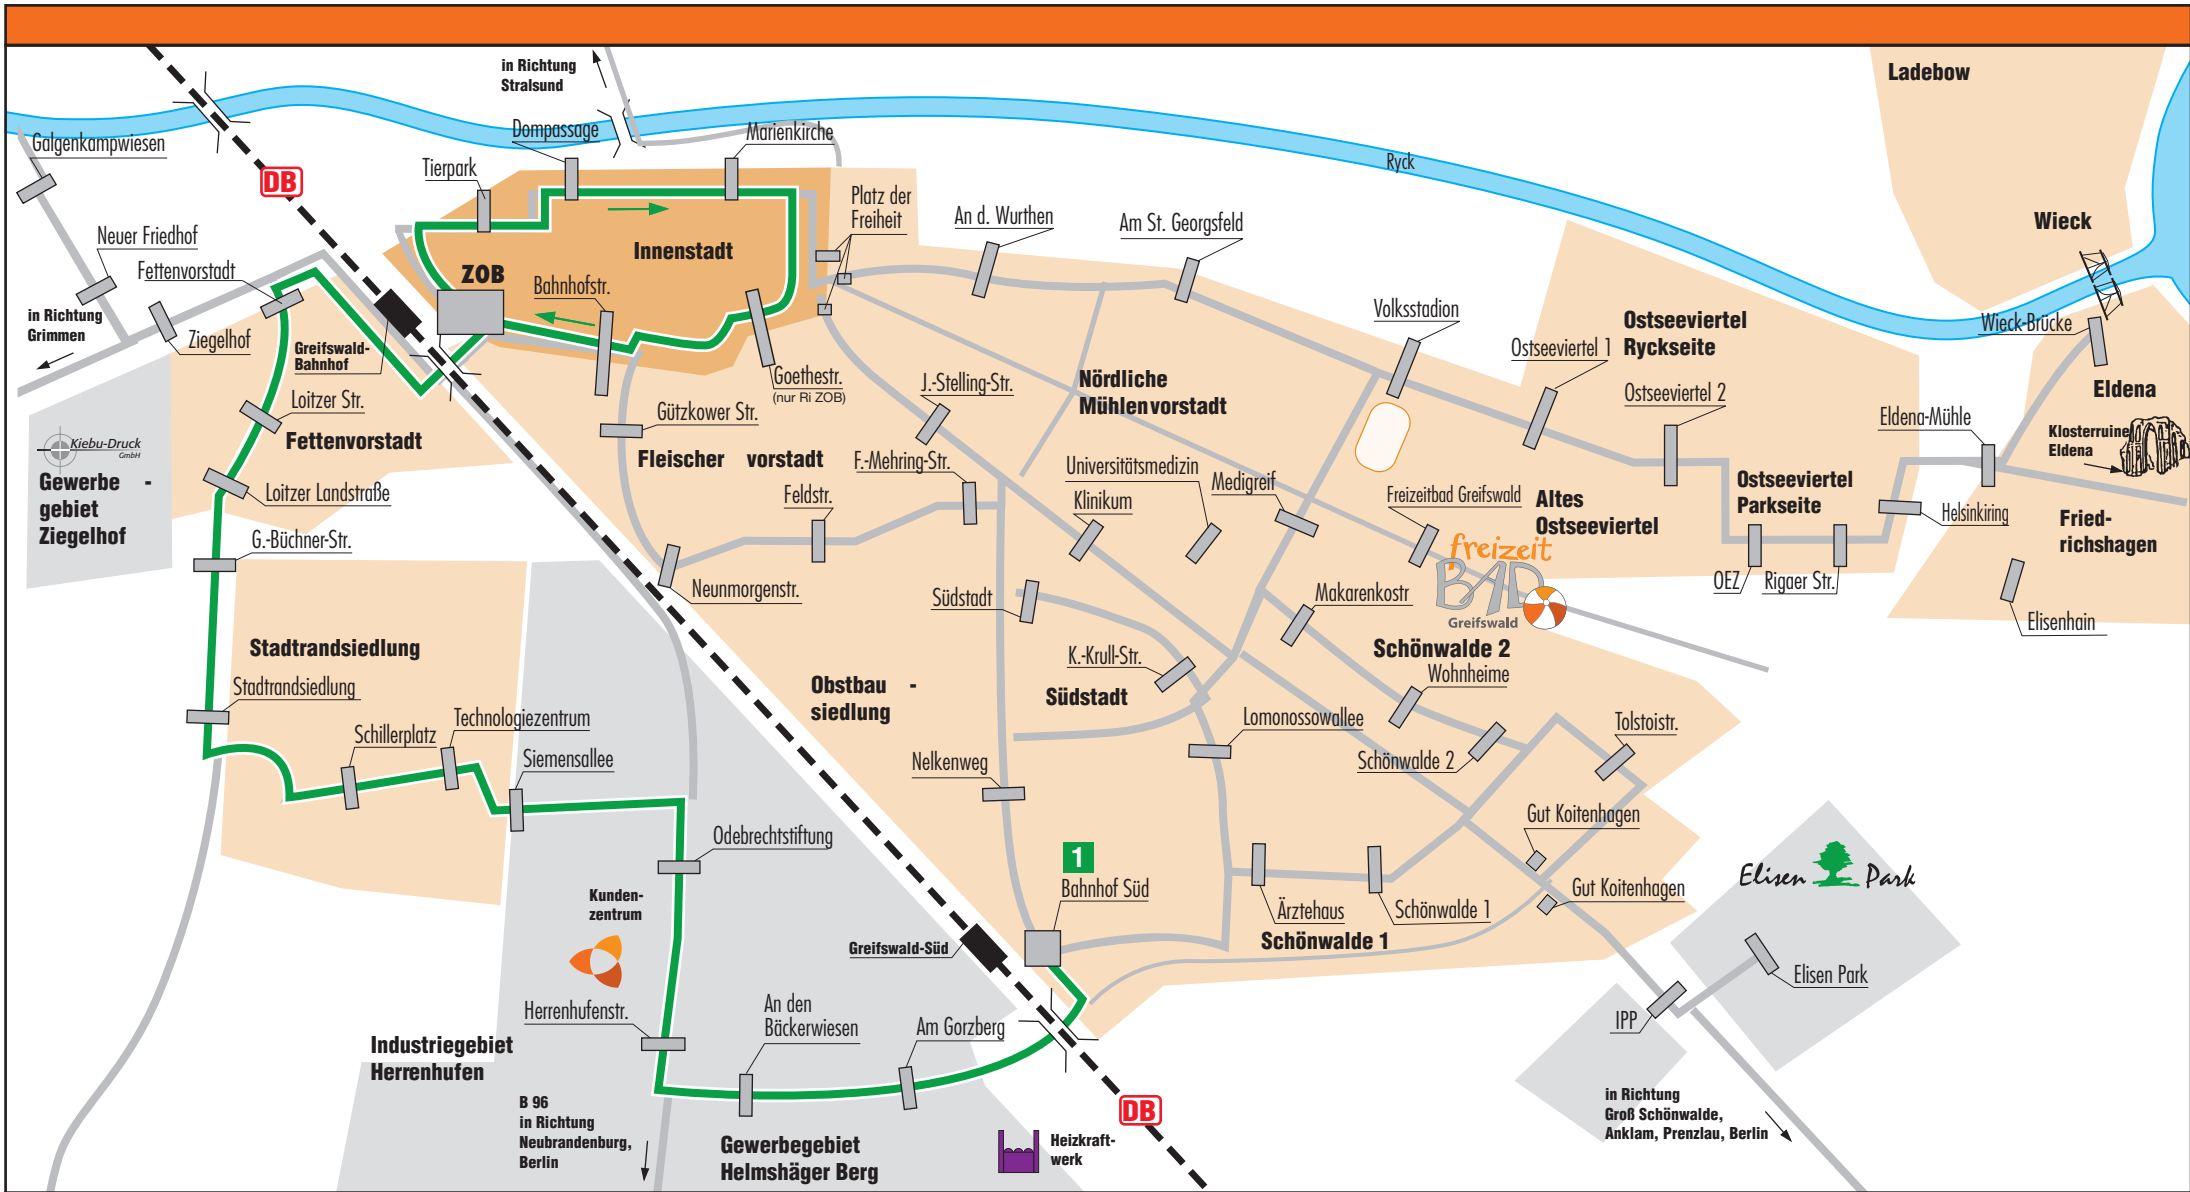

Linienetzplan Universitäts- und Hansestadt Greifswald

- 1** alle 30 Min. Innenst. – Stadtrandsiedlung – Bahnhof Süd – und zurück
- 2** alle 15 Min. Wieck – Innenst. – Schönwalde – und zurück
- 3** alle 30 Min. Galgenkampwiesen – Innenst. – Schönwalde – Ostseevierv. – Elisenhain – und zurück